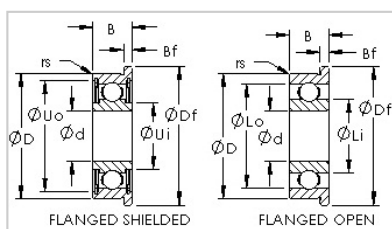

法兰系列

公制系列-F686 2RS

型号	F686 2RS
类别	Sealed Flanged Ball Bearings
尺寸 (mm)	
d	6
D	13
B	5
Df	15
Bf	1.1
基本额定载荷 (N)	
Cr	920
Cor	354

河北环升轴承有限公司-Tel:+86-0319-8541203-Email:hbhs@hbhsbearing.com-www.hbhsbearing.com