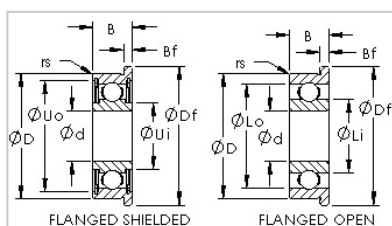

法兰系列

公制系列-F686 2RS

型号	F686 2RS
类别	Sealed Flanged Ball Bearings
尺寸 (mm)	
d	6
D	13
B	5
Df	15
Bf	1.1
基本额定载荷 (N)	
Cr	920
Cor	354

河北环升轴承有限公司-Tel:+86-0319-8541203-Email:hbhs@hbhsbearing.com-www.hbhsbearing.com